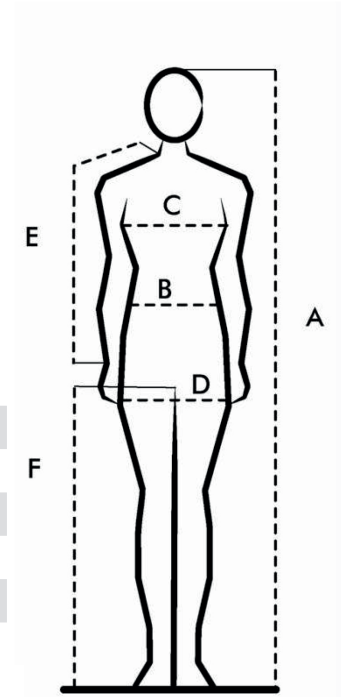

# Size chart Ladies

Size	Height: A	Waist: B	Chest: C	Seat: D	Arm Length: E	Inside leg: F
Ladies						
36	164	68	84	94	70,7	76,8
38	166	72	88	97	71,7	77,5
40	168	76	92	100	72,7	78,3
42	170	80	96	103	73,7	79
44	172	84	100	106	74,7	79,8

# Size chart Men

Size	Height: A	Waist: B	Chest: C	Seat: D	Arm Length: E	Inside leg: F
<b>Men</b>						
46	174	80	92	92	77,4	80
48	176	84	96	96	78,7	81
50	178	88	100	100	80	82
52	180	92	104	104	81,3	83
54	182	97	108	108	82,6	84
56	184	102	112	112	83,9	85
58	186	107	116	116	85,2	86
60	188	112	120	120	86,5	87
62	190	117	124	124	87,8	88
64	192	122	128	128	89,1	89
<b>Men short</b>						
25	172	92	100	100	78	79
26	174	97	104	104	79,3	80
27	176	102	108	108	80,6	81
28	178	107	112	112	81,9	82
29	180	112	116	116	83,2	83
30	182	117	120	120	84,5	84
31	184	122	124	124	85,8	85
<b>Men long</b>						
102	186	88	100	100	84	86
106	188	92	104	104	85,3	87
110	190	97	108	108	86,6	88
114	192	102	112	112	87,7	89
118	194	107	116	116	88,2	90