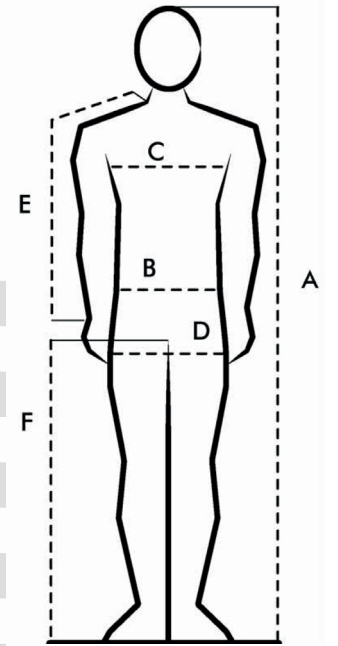

# Size chart Ladies

Size	Height: A	Waist: B	Chest: C	Seat: D	Arm Length: E	Inside leg: F
Ladies						
36	164	68	84	94	70,7	76,8
38	166	72	88	97	71,7	77,5
40	168	76	92	100	72,7	78,3
42	170	80	96	103	73,7	79
44	172	84	100	106	74,7	79,8

# Size chart Men

Size	Height: A	Waist: B	Chest: C	Seat: D	Arm Length: E	Inside leg: F
<b>Men</b>						
46	174	80	92	92	77,4	80
48	176	84	96	96	78,7	81
50	178	88	100	100	80	82
52	180	92	104	104	81,3	83
54	182	97	108	108	82,6	84
56	184	102	112	112	83,9	85
58	186	107	116	116	85,2	86
60	188	112	120	120	86,5	87
62	190	117	124	124	87,8	88
64	192	122	128	128	89,1	89
<b>Men short</b>						
25	172	92	100	100	78	79
26	174	97	104	104	79,3	80
27	176	102	108	108	80,6	81
28	178	107	112	112	81,9	82
29	180	112	116	116	83,2	83
30	182	117	120	120	84,5	84
31	184	122	124	124	85,8	85
<b>Men long</b>						
102	186	88	100	100	84	86
106	188	92	104	104	85,3	87
110	190	97	108	108	86,6	88
114	192	102	112	112	87,7	89
118	194	107	116	116	88,2	90